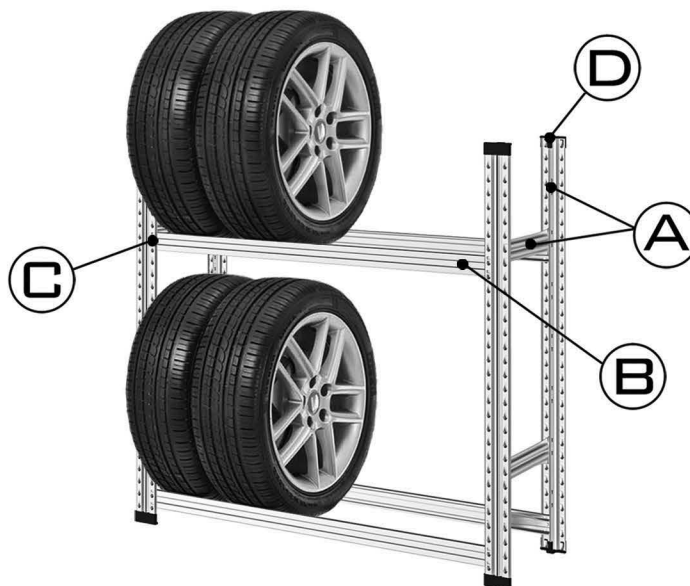

Basic Däckställ

MONTERINGSANVISNING
ASENNUSOHJE
ASSEMBLY INSTRUCTION
MONTASJEANVISNING
MONTERINGSVEJLEDNING

A

Bärbalk /
Beam

B

Ändskydd /
End cap

• Transportvägen 23, 302 30 Halmstad • Tel: 035-180 000 • Fax: 035-180 010
• info@ajprodukter.se • www.ajprodukter.se