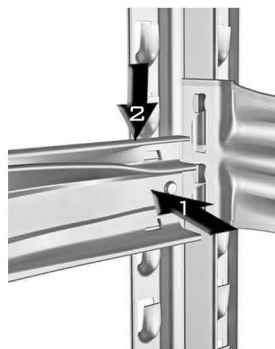

Basic Däckställ

MONTERINGSANVISNING
ASENNUSOHJE
ASSEMBLY INSTRUCTION
MONTASJEANVISNING
MONTERINGSVEJLEDNING

A

Bärbalk /
Beam

B

Ändskydd /
End cap

• Transportvägen 23, 302 30 Halmstad • Tel: 035-180 000 • Fax: 035-180 010
• info@ajprodukter.se • www.ajprodukter.se