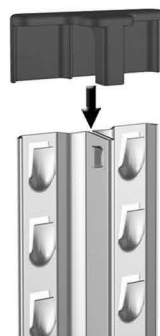

Basic Däckställ

MONTERINGSANVISNING
ASENNUSOHJE
ASSEMBLY INSTRUCTION
MONTASJEANVISNING
MONTERINGSVEJLEDNING

A

Bärbalk /
Beam

B

Ändskydd /
End cap

• Transportvägen 23, 302 30 Halmstad • Tel: 035-180 000 • Fax: 035-180 010
• info@ajprodukter.se • www.ajprodukter.se