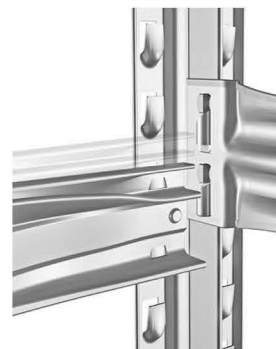

Basic Däckställ

MONTERINGSANVISNING
ASENNUSOHJE
ASSEMBLY INSTRUCTION
MONTASJEANVISNING
MONTERINGSVEJLEDNING

A

Bärbalk /
Beam

B

Ändskydd /
End cap

• Transportvägen 23, 302 30 Halmstad • Tel: 035-180 000 • Fax: 035-180 010
• info@ajprodukter.se • www.ajprodukter.se